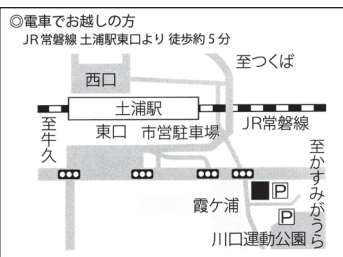

総会会場：L'AUBE Kasumigaura (ローブ・カスミガウラ)

〒300-0033 土浦市川口2-11-31
TEL :029-875-8888

懇親会費

男性6,000円 女性5,000円

申し込み先

出席される方は、事務局へメール・電話・FAX・お問合せフォーム等でお知らせください。

田角 敏雄 (昭和49年卒) 自宅：029-821-5966 (FAX 券用) 携帯電話：080-5183-3743
メール：tasumi67@yahoo.ne.jp